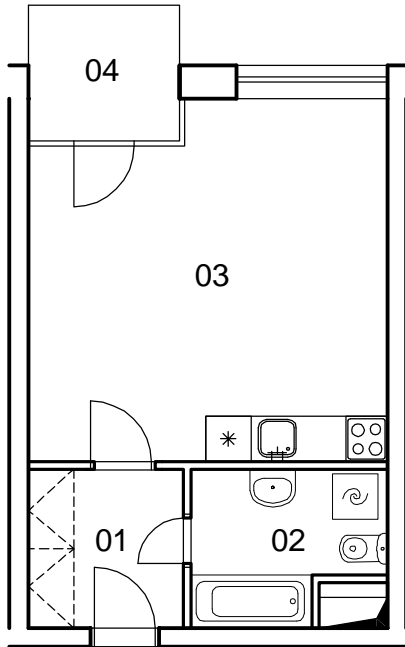

BYT F1-4-05

dům F1, 4.NP, 1+kk, balkon

LEGENDA MÍSTNOSTÍ

ČÍSLO MÍSTNOSTI	ÚČEL MÍSTNOSTI	PLOCHA (m ²)
01	chodba	4,0
02	koupelna s wc	5,0
03	obýv. pokoj s kuch. koutem	21,4
04	balkon	3,4
	sklep S.F.28	2,1
plocha podlahová (m ²)		30,4
plocha celková (m ²)		37,9

0 1m 2m 3m 4m 5m