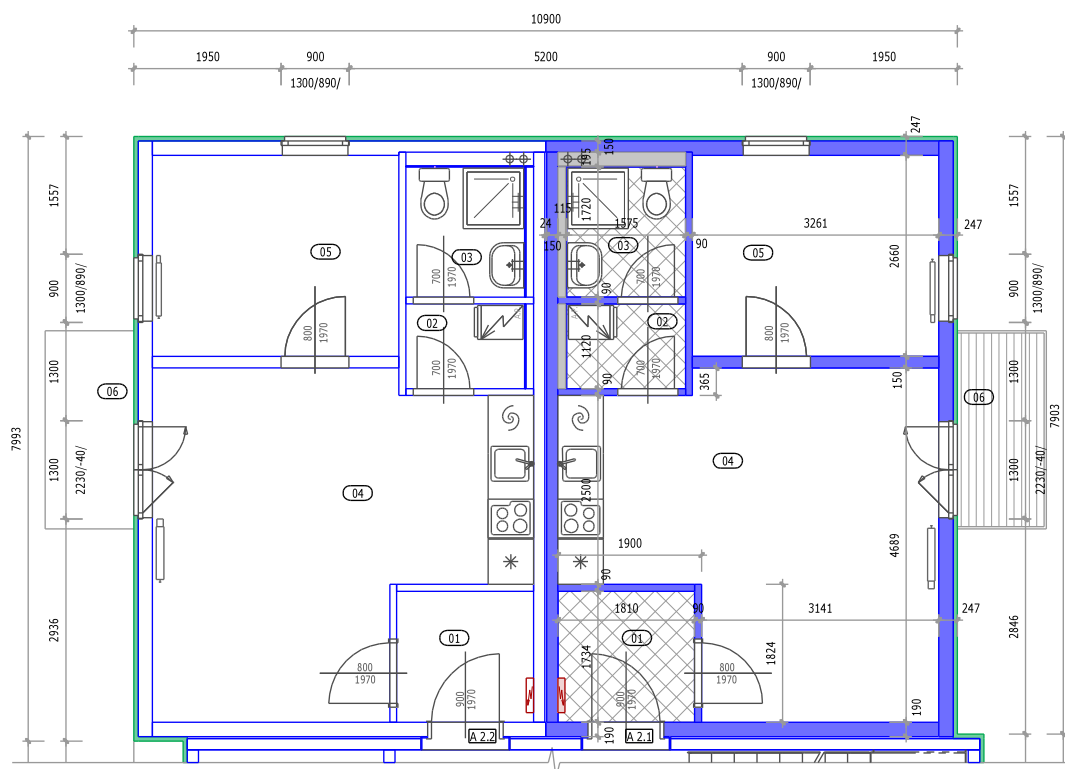

Bytové domy KROČEHLAVSKÁ ALEJ

BYT 1A - 2.1

Dům 1, 2. NP, 2kk, balkon

LEGENDA MÍSTNOSTÍ

A 2.1 BYT 2KK + BALKON

01	ZÁDVEŘÍ	3,14
02	TECHNICKÁ MÍSTNOST	1,76
03	KOUPELNA, WC	2,71
04	OBÝVACÍ POKOJ + KK	19,52
05	POKOJ	8,67
Podlahová plocha bytu v m ²		35,80
Prodejní plocha bytu dle 366/2013 Sb)		37,90
06	BALKON	2,93