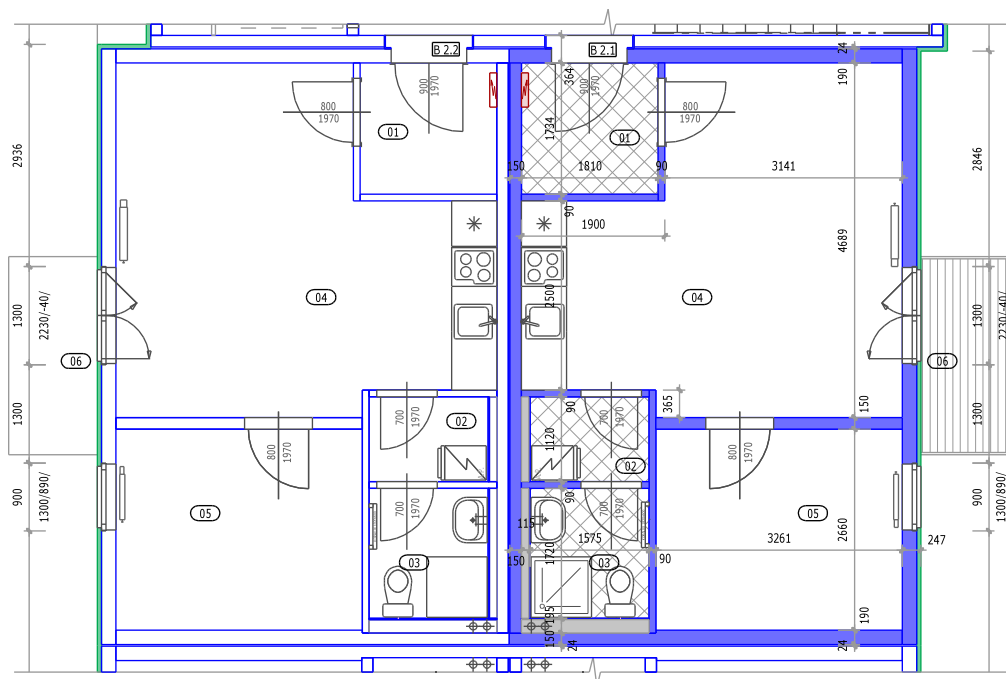

Bytové domy KROČEHLAVSKÁ ALEJ

BYT 1B - 2.1

Dům 1, 2. NP, 2kk, balkon

LEGENDA MÍSTNOSTÍ

B.2.1 BYT 2KK + BALKON

01	ZÁDVEŘÍ	3,14
02	TECHNICKÁ MÍSTNOST	1,76
03	KOUPELNA, WC	2,71
04	OBÝVACÍ POKOJ + KK	19,52
05	POKOJ	8,67
Podlahová plocha bytu v m ²		35,80
Prodejní plocha bytu dle 366/2013 Sb)		37,90
06	BALKON	2,93