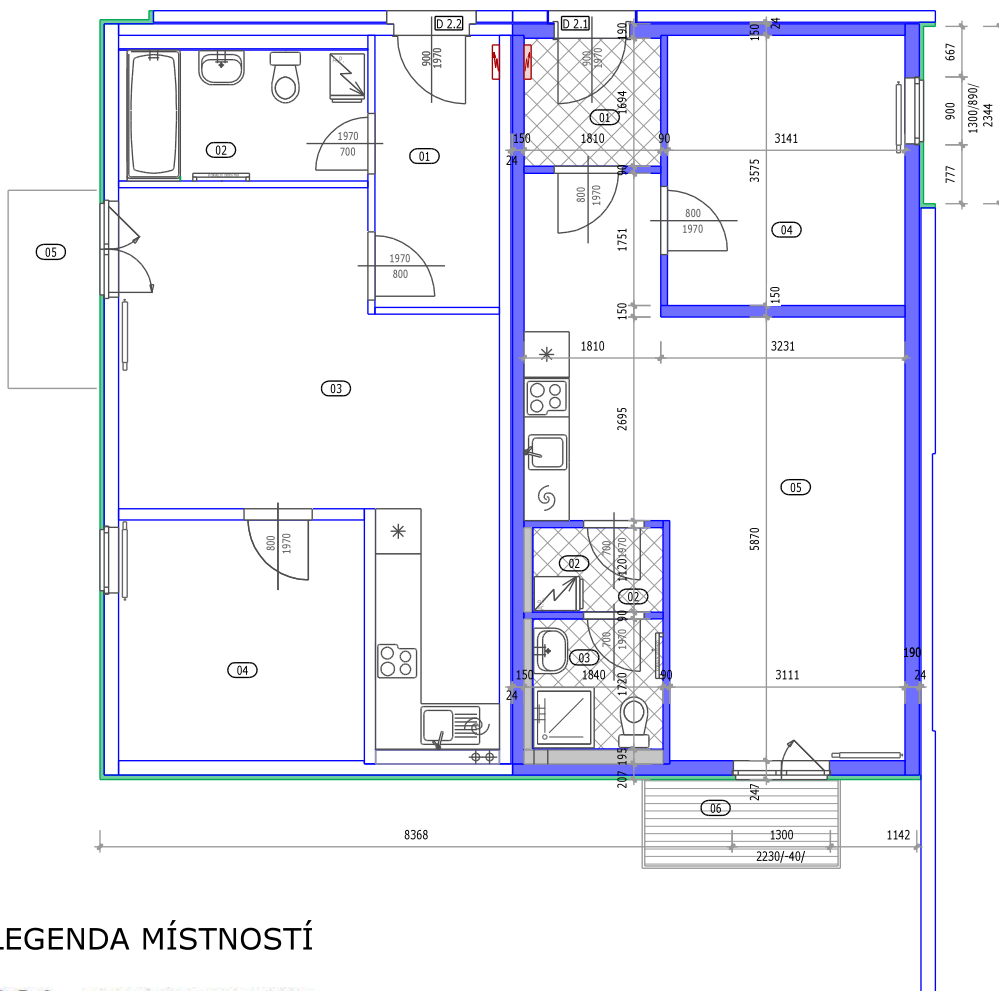

Bytové domy KROČEHLAVSKÁ ALEJ

BYT 1D - 2.1

Dům 1, 2. NP, 2kk, balkon

LEGENDA MÍSTNOSTÍ

D 2.1 BYT 2KK + BALKON

01	ZÁDVEŘÍ	3,09
02	TECHNICKÁ MÍSTNOST	1,93
03	KOUPELNA + WC	2,97
04	POKOJ	11,10
05	OBÝVACÍ POKOJ + KK	26,90
Podlahová plocha bytu v m ²		45,99
Prodejní plocha bytu dle 366/2013 Sb)		48,30
06	BALKÓN	2,93