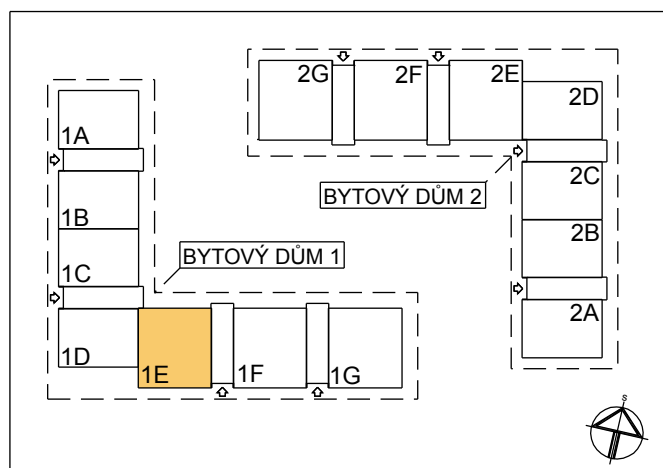

BYT 1E-3-2

dům 1E, 3.NP, 2+kk, balkon

0 1m 2m 3m 4m 5m

LEGENDA MÍSTNOSTÍ

SEKCE – 1E		příslušenství	pokoje
BYT - E 3.2		m ²	m ²
1+KK BALKON			
01	ZÁDVEŘÍ	5,81	
02	KOUPELNA, WC	5,50	
03	OBÝVACÍ POKOJ		18,46
04	KUCHYŇSKÝ KOUT		5,12
05	POKOJ		10,35
06	BALKON	2,93	
Σ BYT - E 3.2		14,24	33,93
		48,17 m²	