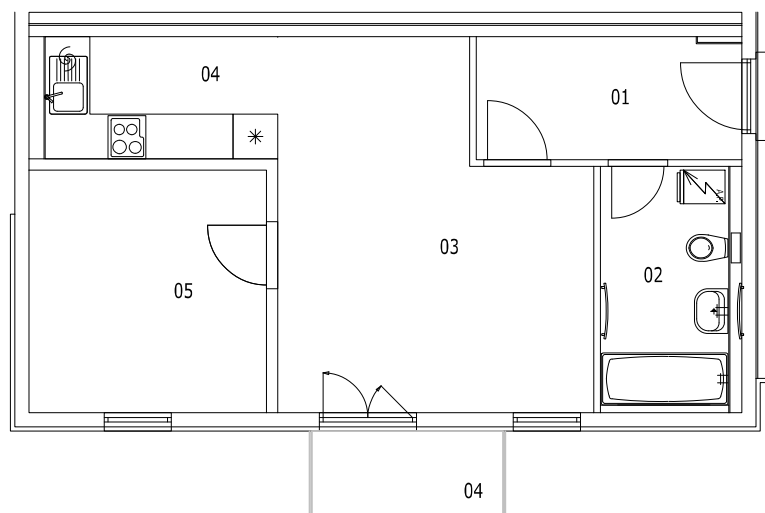

BYT 1E-3-2

dům 1E, 3.NP, 2+kk, balkon

0 1m 2m 3m 4m 5m

LEGENDA MÍSTNOSTÍ

SEKCE – 1E		příslušenství	pokoje
BYT - E 3.2		m ²	m ²
1+KK BALKON			
01	ZÁDVEŘÍ	5,81	
02	KOUPELNA, WC	5,50	
03	OBÝVACÍ POKOJ		18,46
04	KUCHYŇSKÝ KOUT		5,12
05	POKOJ		10,35
06	BALKON	2,93	
Σ BYT - E 3.2		14,24	33,93
		48,17 m²	