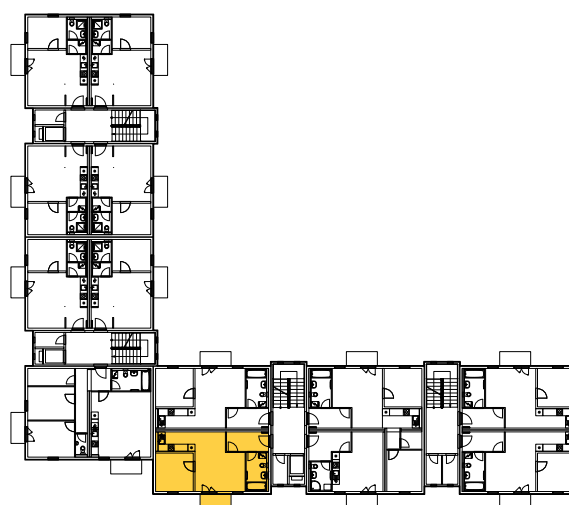

BYT 1E-3-2

dům 1E, 3.NP, 2+kk, balkon

0 1m 2m 3m 4m 5m

LEGENDA MÍSTNOSTÍ

SEKCE – 1E		příslušenství	pokoje
BYT - E 3.2		m ²	m ²
1+KK BALKON			
01	ZÁDVEŘÍ	5,81	
02	KOUPELNA, WC	5,50	
03	OBÝVACÍ POKOJ		18,46
04	KUCHYŇSKÝ KOUT		5,12
05	POKOJ		10,35
06	BALKON	2,93	
Σ BYT - E 3.2		14,24	33,93
		48,17 m²	