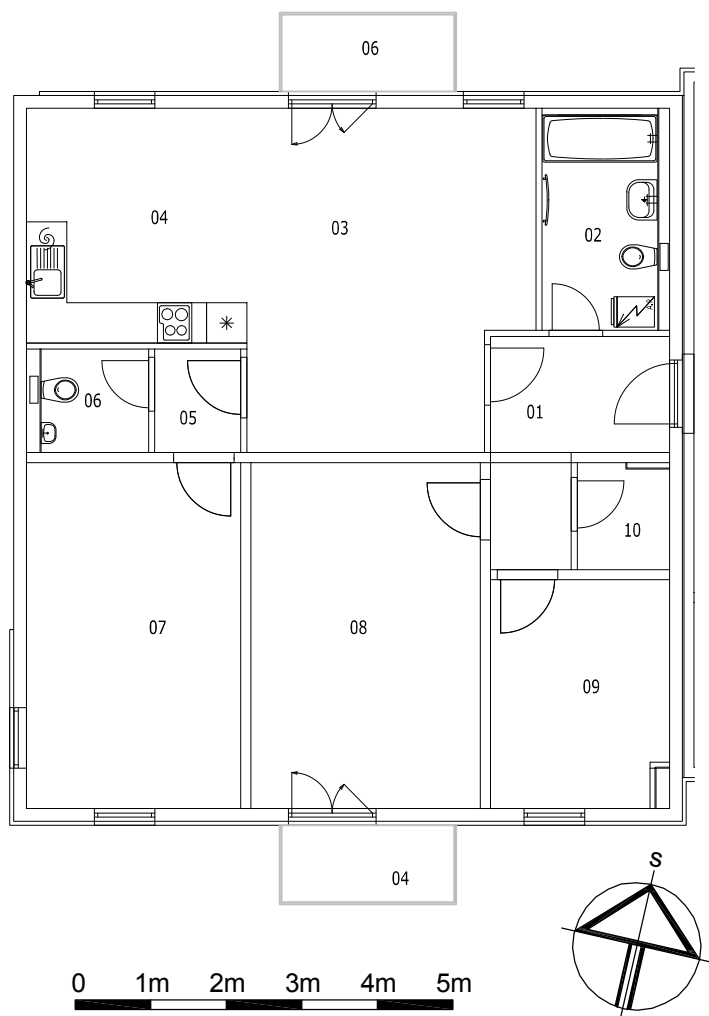

BYT 1E-4-1

dům 1E, 4.NP, 4+kk, balkon

LEGENDA MÍSTNOSTÍ

SEKCE - 1E

BYT - E 4.1

4+KK BALKONY

příslušenství

pokoje

		m ²	m ²
01	ZÁDVEŘÍ / CHODBA	6,67	
02	KOUPELNA, WC	5,50	
03	OBÝVACÍ POKOJ		20,59
04	KUCHYŇSKÝ KOUT		11,63
05	CHODBIČKA	1,88	
06	WC	2,36	
07	POKOJ		16,37
08	POKOJ		17,52
09	POKOJ		8,84
10	ŠATNA	2,11	
11	BALKON	2,93	
12	BALKON	2,93	

Σ BYT - E 4.1

24,38

73,78

99,33 m²