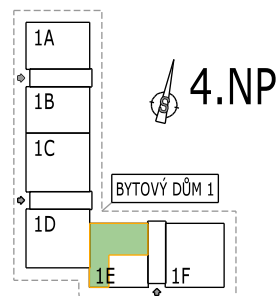

Bytové domy KROČEHLAVSKÁ ALEJ

BYT 1E - 4.1

Dům 1, 4. NP, 3kk, balkon

LEGENDA MÍSTNOSTÍ

E 4.1 BYT 3KK + BALKON

01	ZÁDVEŘÍ	5,89
02	KOUPELNA, WC	5,51
03	OBÝVACÍ POKOJ + KK	23,70
04	CHODBIČKA	1,96
05	ŠATNA	2,55
06	POKOJ	10,35
07	POKOJ	10,35
Podlahová plocha bytu v m ²		60,31
Prodejní plocha bytu dle 366/2013 Sb)		64,20
08	BALKON	2,93