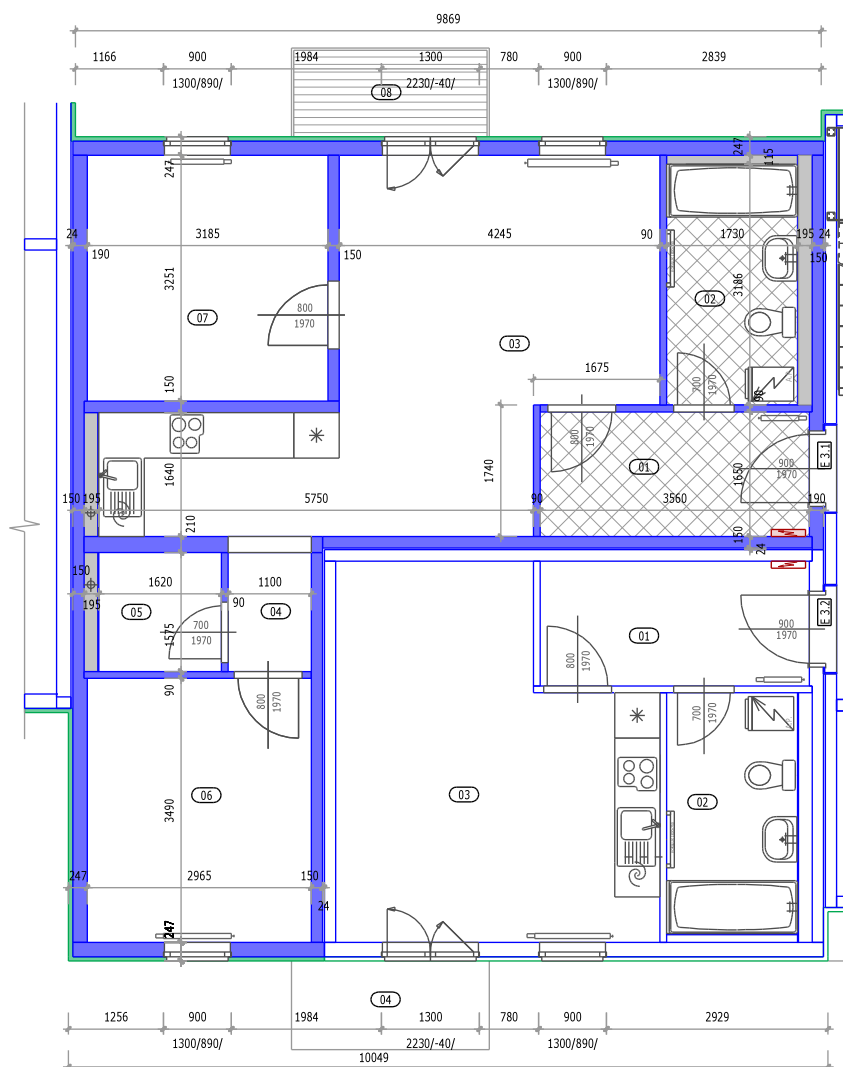

Bytové domy KROČEHLAVSKÁ ALEJ

BYT 1E - 4.1

Dům 1, 4. NP, 3kk, balkon

LEGENDA MÍSTNOSTÍ

E 4.1 BYT 3KK + BALKON

01	ZÁDVEŘÍ	5,89
02	KOUPELNA, WC	5,51
03	OBÝVACÍ POKOJ + KK	23,70
04	CHODBIČKA	1,96
05	ŠATNA	2,55
06	POKOJ	10,35
07	POKOJ	10,35
Podlahová plocha bytu v m ²		60,31
Prodejní plocha bytu dle 366/2013 Sb)		64,20
08	BALKON	2,93