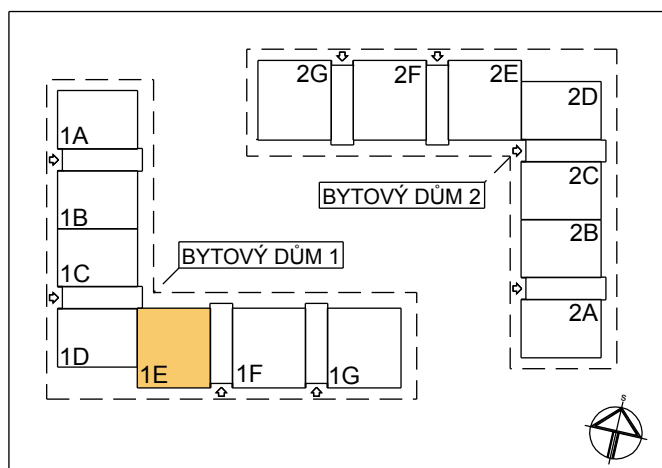

BYT 1E-4-1

dům 1E, 4.NP, 4+kk, balkon

LEGENDA MÍSTNOSTÍ

SEKCE - 1E

BYT - E 4.1

4+KK BALKONY

příslušenství

pokoje

		m ²	m ²
01	ZÁDVEŘÍ / CHODBA	6,67	
02	KOUPELNA, WC	5,50	
03	OBÝVACÍ POKOJ		20,59
04	KUCHYŇSKÝ KOUT		11,63
05	CHODBIČKA	1,88	
06	WC	2,36	
07	POKOJ		16,37
08	POKOJ		17,52
09	POKOJ		8,84
10	ŠATNA	2,11	
11	BALKON	2,93	
12	BALKON	2,93	

Σ BYT - E 4.1

24,38

73,78

99,33 m²