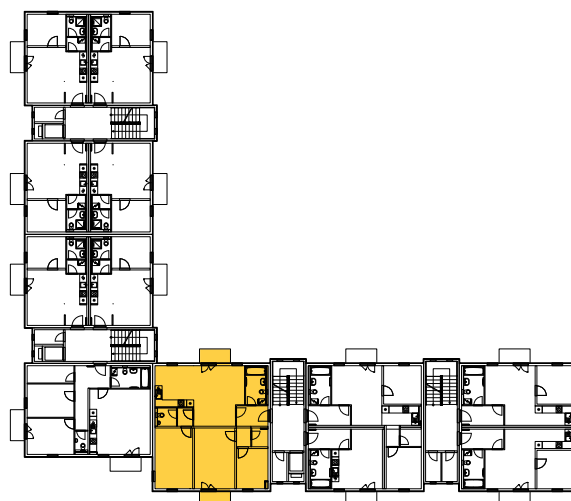

BYT 1E-4-1

dům 1E, 4.NP, 4+kk, balkon

LEGENDA MÍSTNOSTÍ

SEKCE - 1E

BYT - E 4.1

4+KK BALKONY

příslušenství

pokoje

		m ²	m ²
01	ZÁDVEŘÍ / CHODBA	6,67	
02	KOUPELNA, WC	5,50	
03	OBÝVACÍ POKOJ		20,59
04	KUCHYŇSKÝ KOUT		11,63
05	CHODBIČKA	1,88	
06	WC	2,36	
07	POKOJ		16,37
08	POKOJ		17,52
09	POKOJ		8,84
10	ŠATNA	2,11	
11	BALKON	2,93	
12	BALKON	2,93	

Σ BYT - E 4.1

24,38

73,78

99,33 m²