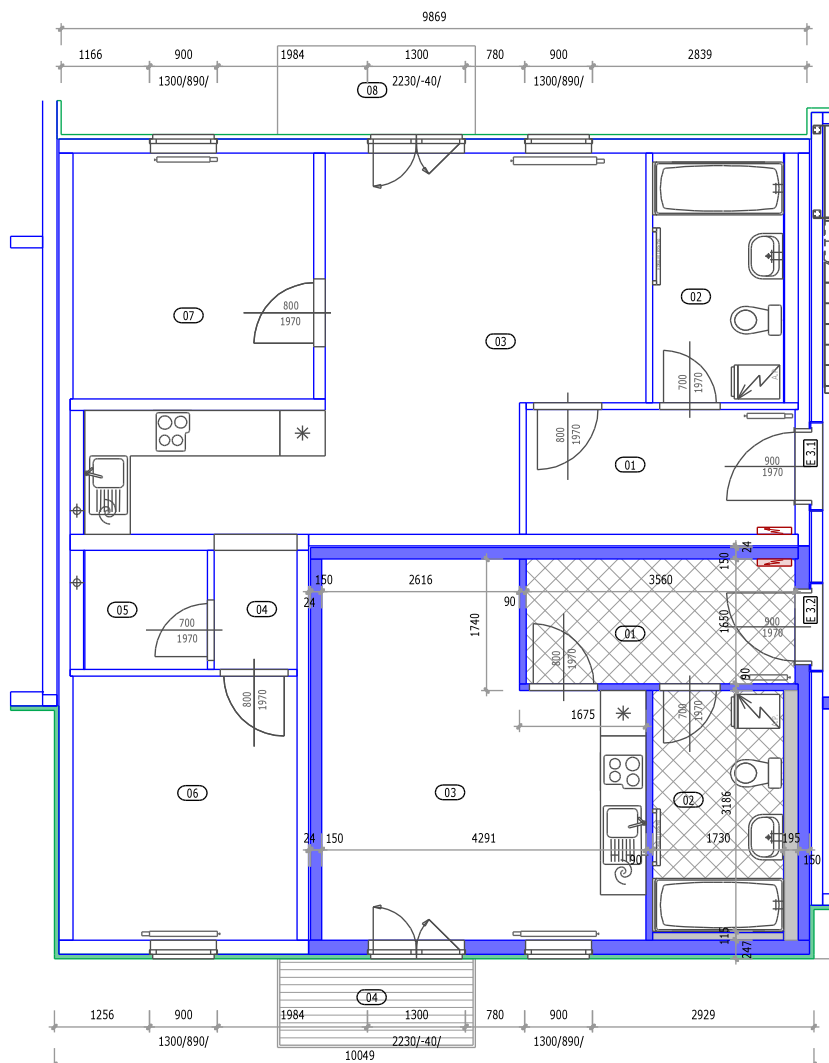

Bytové domy KROČEHLAVSKÁ ALEJ

BYT 1E - 4.2

Dům 1, 4. NP, 1kk, balkon

LEGENDA MÍSTNOSTÍ

E 4.2 1KK + BALKON

01	ZÁDVEŘÍ	5,89
02	KOUPELNA, WC	5,51
03	OBÝVACÍ POKOJ + KK	18,72
Podlahová plocha bytu v m ²		30,12
Prodejní plocha bytu dle 366/2013 Sb)		31,70
04	BALKON	2,93