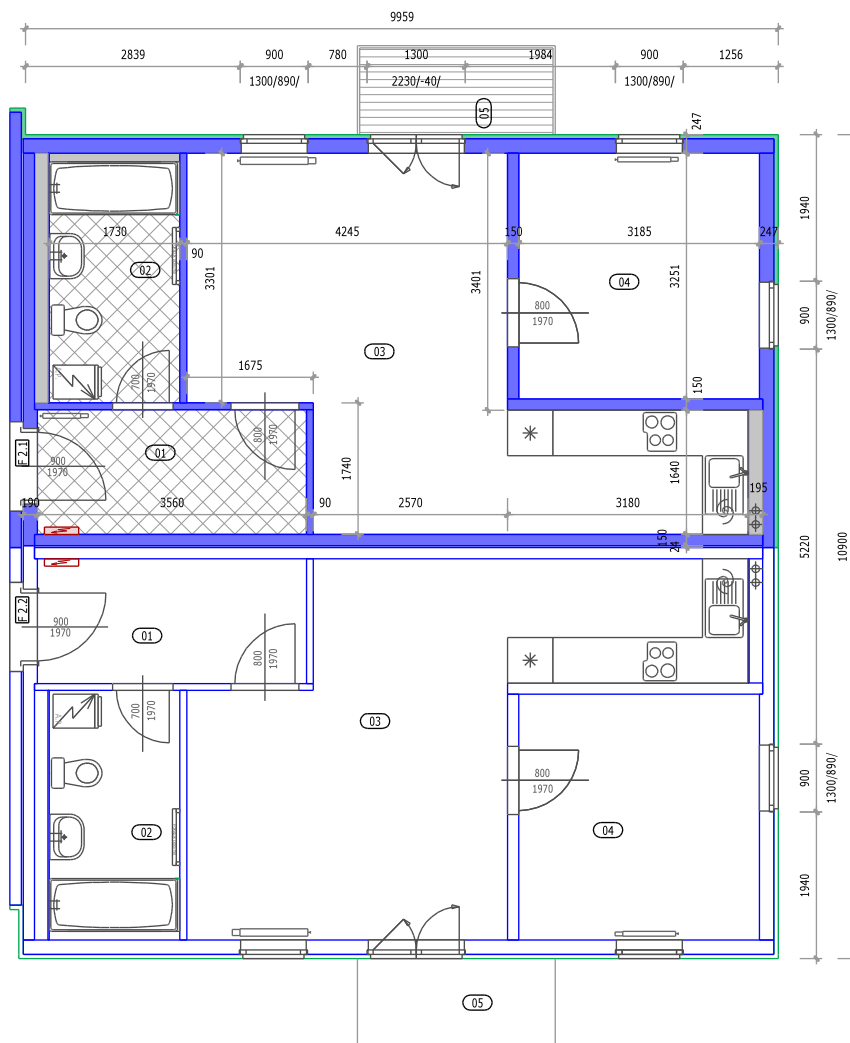

Bytové domy KROČEHLAVSKÁ ALEJ

BYT 1F - 2.1

Dům 1, 2. NP, 2kk, balkon

LEGENDA MÍSTNOSTÍ

F 2.1 BYT 2KK + BALKON

01	ZÁDVEŘÍ	5,89
02	KOUPELNA, WC	5,51
03	OBÝVACÍ POKOJ + KK	23,70
04	POKOJ	10,35
Podlahová plocha bytu v m ²		45,45
Prodejní plocha bytu dle 366/2013 Sb)		48,30
05	BALKÓN	2,93