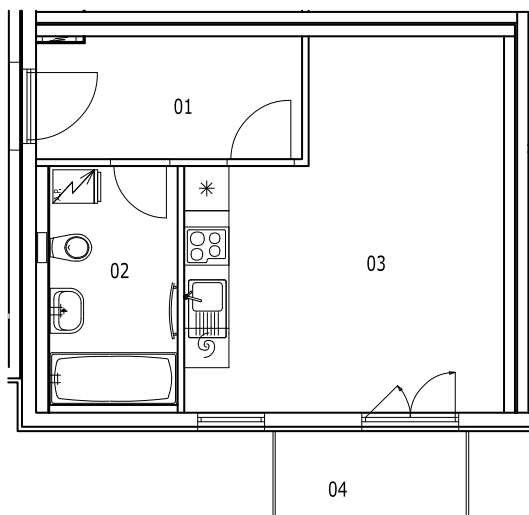

BYT 1F-2-2

dům 1F, 2.NP, 1+kk, balkon

LEGENDA MÍSTNOSTÍ

SEKCE – 1F

BYT - F 2.2

1+KK BALKON

příslušenství

pokoje

		m ²	m ²
01	ZÁDVEŘÍ	5,81	
02	KOUPELNA, WC	5,50	
03	OBÝVACÍ POKOJ + KK		18,69
04	BALKON	2,93	
		14,24	18,69
Σ BYT - F 2.2		32,93 m²	

0 1m 2m 3m 4m 5m