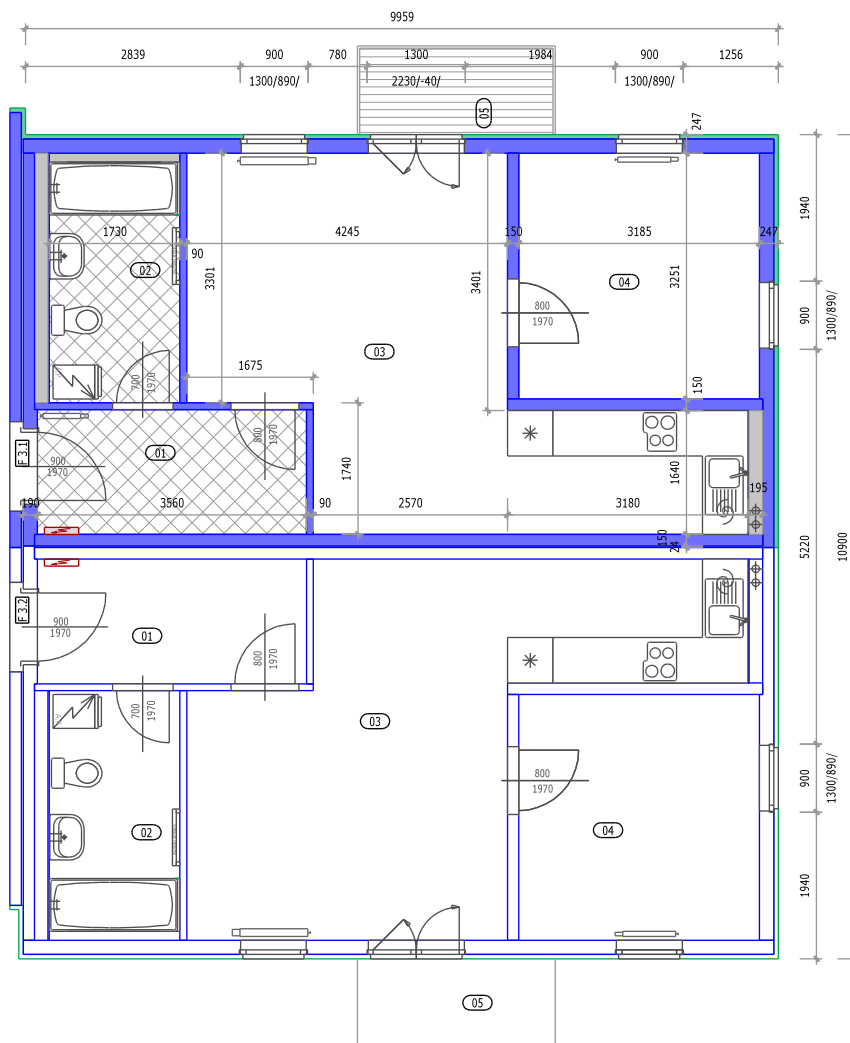

Bytové domy KROČEHLAVSKÁ ALEJ

BYT 1F - 3.1

Dům 1, 3. NP, 2kk, balkon

LEGENDA MÍSTNOSTÍ

F 3.1 BYT 2KK + BALKON

01	ZÁDVEŘÍ	5,89
02	KOUPELNA, WC	5,51
03	OBÝVACÍ POKOJ + KK	23,70
04	POKOJ	10,35
Podlahová plocha bytu v m ²		45,45
Prodejní plocha bytu dle 366/2013 Sb)		48,30
05	BALKÓN	2,93