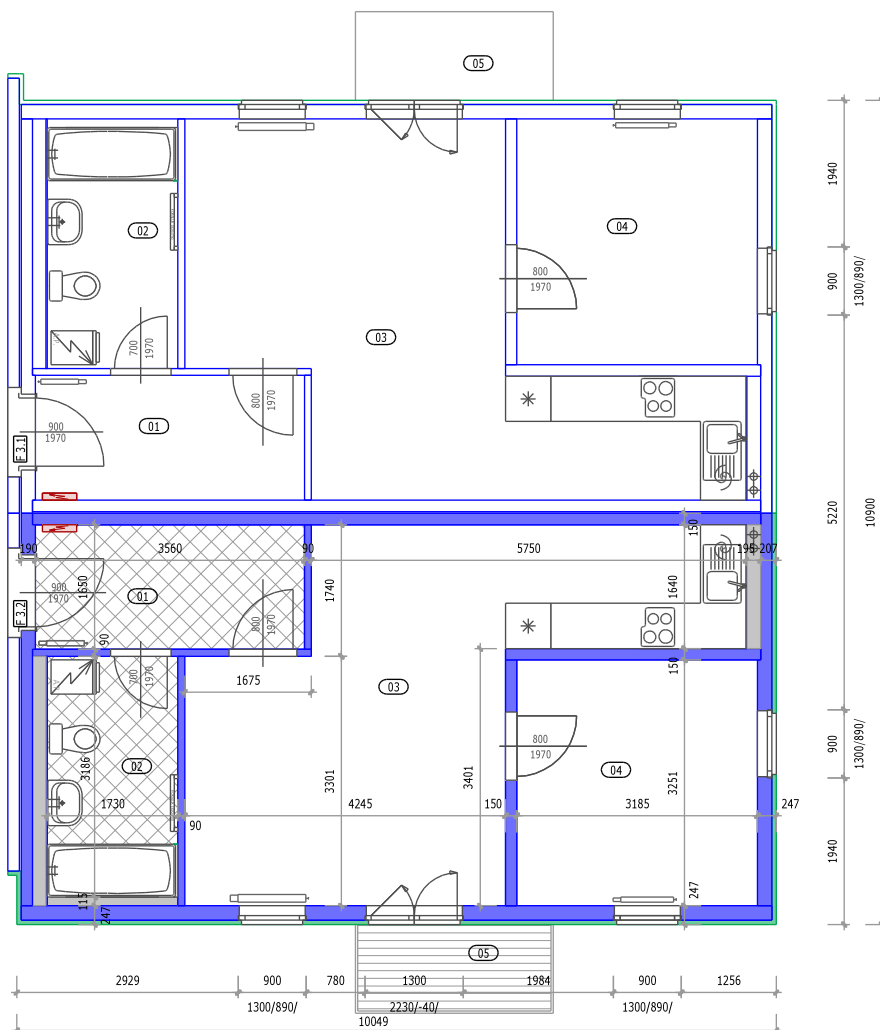

Bytové domy KROČEHLAVSKÁ ALEJ

BYT 1F - 3.2

Dům 1, 3. NP, 2kk, balkon

LEGENDA MÍSTNOSTÍ

F 3.2 BYT 2KK + BALKON

		m ²
01	ZÁDVEŘÍ	5,89
02	KOUPELNA, WC	5,51
03	OBÝVACÍ POKOJ + KK	23,70
04	POKOJ	10,35
Podlahová plocha bytu v m ²		45,45
Prodejní plocha bytu dle 366/2013 Sb)		48,30
05	BALKÓN	2,93