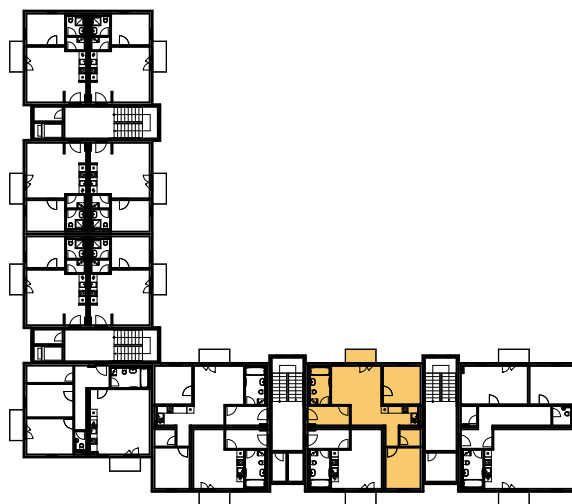

BYT 1F-4-1

dům 1F, 4.NP, 3+kk, balkon

LEGENDA MÍSTNOSTÍ

SEKCE – 1F		příslušenství	pokoje
BYT - F 4.1		m ²	m ²
3+KK BALKON			
01	ZÁDVEŘÍ	5,81	
02	KOUPELNA, WC	5,50	
03	OBÝVACÍ POKOJ		18,46
04	KUCHYŇSKÝ KOUT		5,12
05	CHODBIČKA	1,96	
06	ŠATNA	2,59	
07	POKOJ		10,35
08	POKOJ		10,35
09	BALKON	2,93	
Σ BYT - F 4.1		18,79	44,28
			63,07 m²