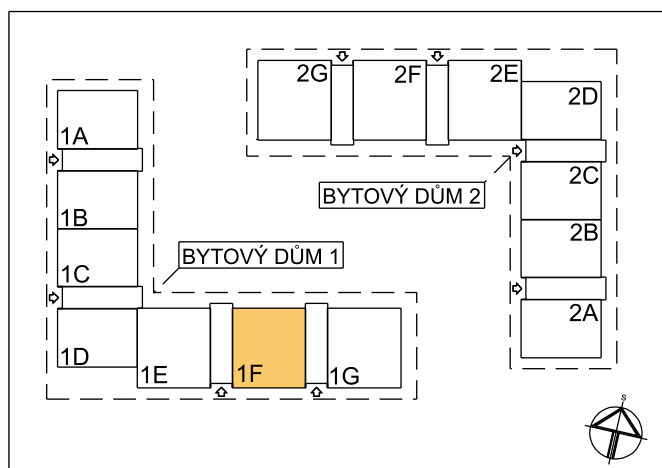

BYT 1F-4-1

dům 1F, 4.NP, 3+kk, balkon

LEGENDA MÍSTNOSTÍ

SEKCE – 1F		příslušenství	pokoje
BYT - F 4.1		m ²	m ²
3+KK BALKON			
01	ZÁDVEŘÍ	5,81	
02	KOUPELNA, WC	5,50	
03	OBÝVACÍ POKOJ		18,46
04	KUCHYŇSKÝ KOUT		5,12
05	CHODBIČKA	1,96	
06	ŠATNA	2,59	
07	POKOJ		10,35
08	POKOJ		10,35
09	BALKON	2,93	
Σ BYT - F 4.1		18,79	44,28
			63,07 m²