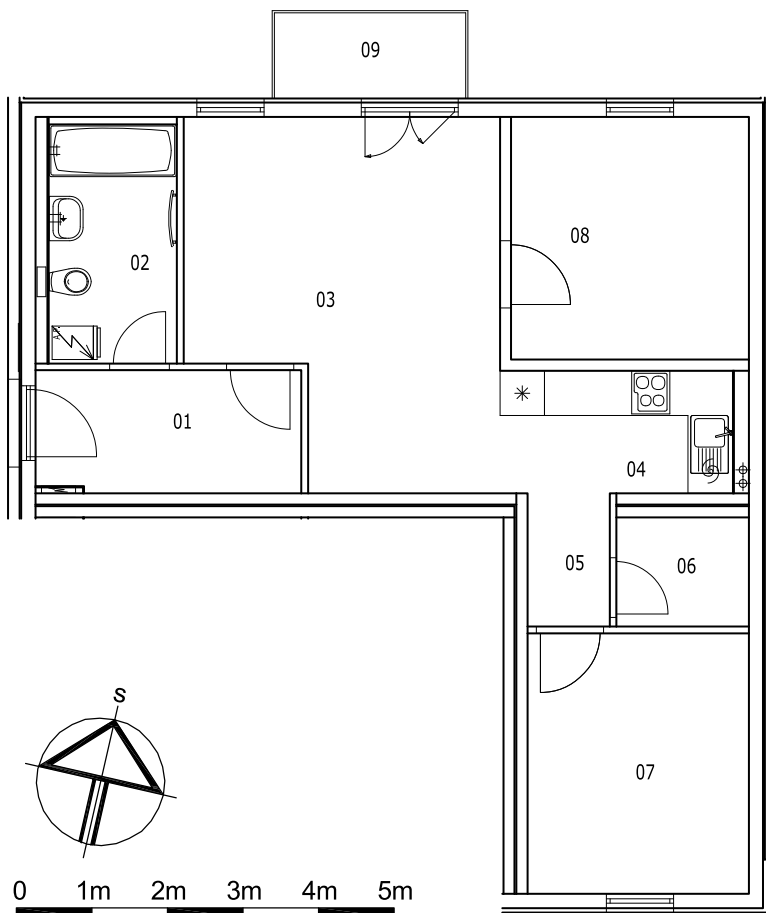

BYT 1F-4-1

dům 1F, 4.NP, 3+kk, balkon

LEGENDA MÍSTNOSTÍ

SEKCE – 1F		příslušenství	pokoje
BYT - F 4.1		m ²	m ²
3+KK BALKON			
01	ZÁDVEŘÍ	5,81	
02	KOUPELNA, WC	5,50	
03	OBÝVACÍ POKOJ		18,46
04	KUCHYŇSKÝ KOUT		5,12
05	CHODBIČKA	1,96	
06	ŠATNA	2,59	
07	POKOJ		10,35
08	POKOJ		10,35
09	BALKON	2,93	
Σ BYT - F 4.1		18,79	44,28
			63,07 m²