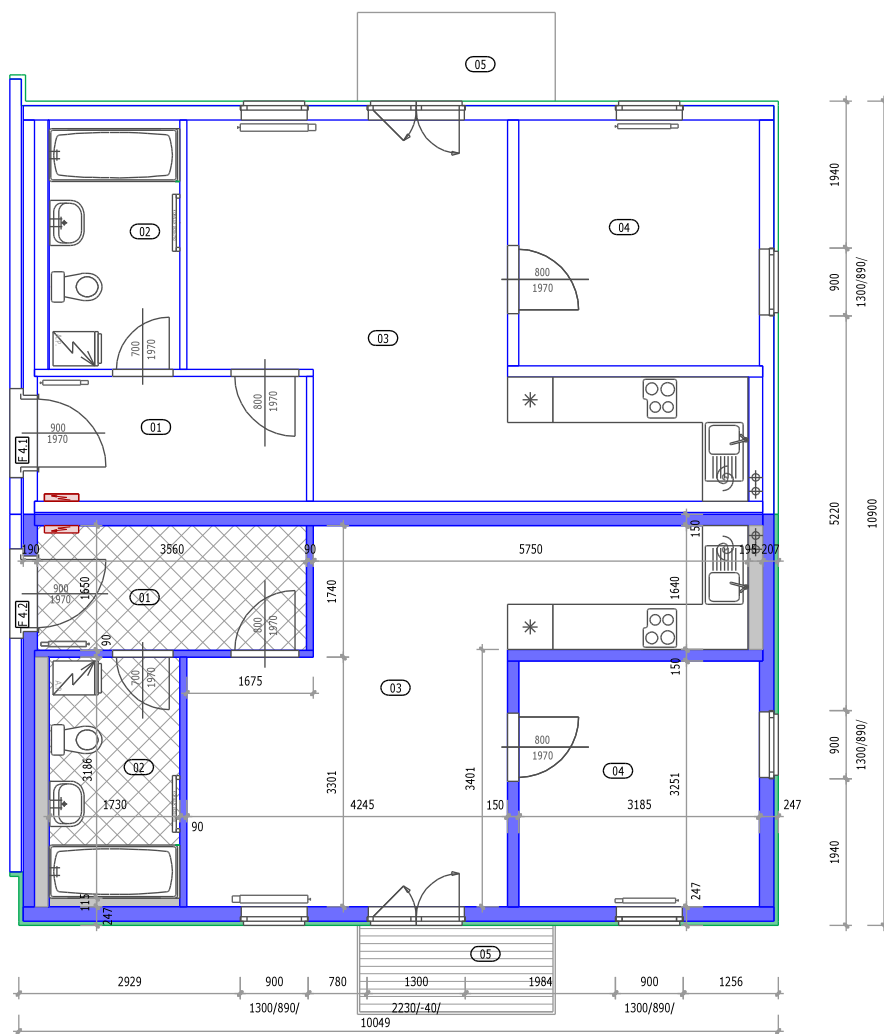

Bytové domy KROČEHLAVSKÁ ALEJ

BYT 1F - 4.2

Dům 1, 4. NP, 2kk, balkon

LEGENDA MÍSTNOSTÍ

F 4.2 BYT 2KK + BALKON

		m ²
01	ZÁDVEŘÍ	5,89
02	KOUPELNA, WC	5,51
03	OBÝVACÍ POKOJ + KK	23,70
04	PŮKOJ	10,35
Podlahová plocha bytu v m ²		45,45
Prodejní plocha bytu dle 366/2013 Sb)		48,30
05	BALKÓN	2,93