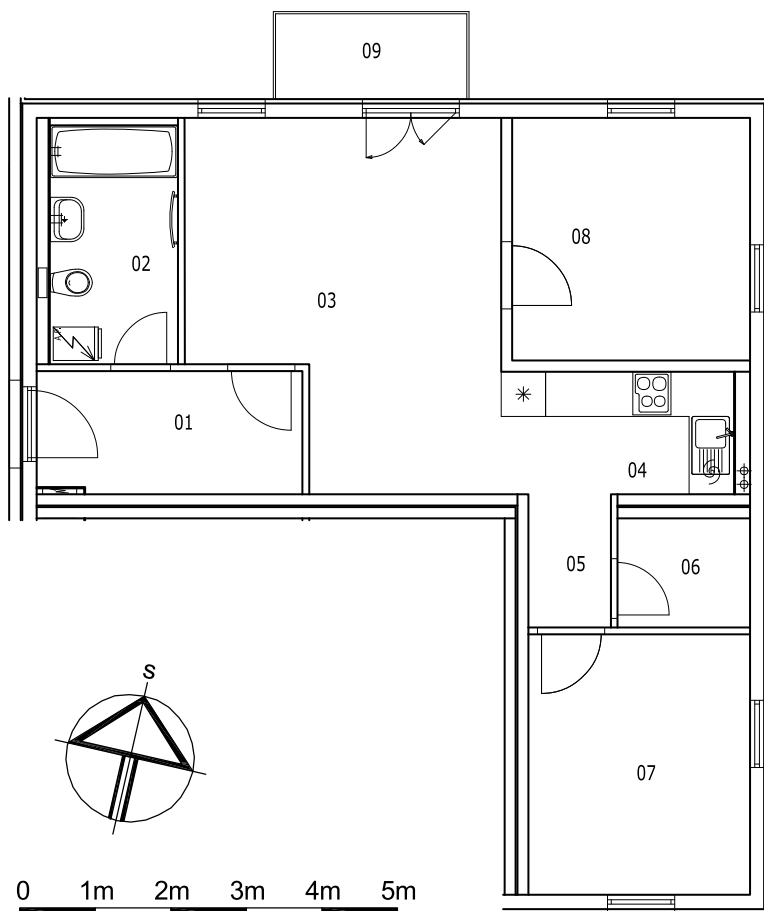

BYT 1G-2-1

dům 1G, 2.NP, 3+kk, balkon

LEGENDA MÍSTNOSTÍ

SEKCE - 1G		příslušenství	pokoje
BYT - G 2.1	3+KK BALKON	m ²	m ²
01	ZÁDVEŘÍ	5,81	
02	KOUPELNA, WC	5,50	
03	OBÝVACÍ POKOJ		18,46
04	KUCHYŇSKÝ KOUT		5,12
05	CHODBIČKA	1,96	
06	ŠATNA	2,59	
07	POKOJ		10,35
08	POKOJ		10,35
09	BALKON	2,93	
Σ BYT - G 2.1		18,79	44,28
		63,07 m²	