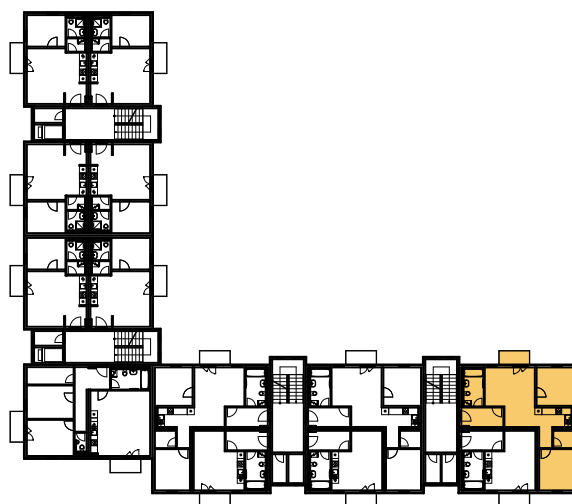

BYT 1G-2-1

dům 1G, 2.NP, 3+kk, balkon

LEGENDA MÍSTNOSTÍ

SEKCE - 1G		příslušenství	pokoje
BYT - G 2.1	3+KK BALKON	m ²	m ²
01	ZÁDVEŘÍ	5,81	
02	KOUPELNA, WC	5,50	
03	OBÝVACÍ POKOJ		18,46
04	KUCHYŇSKÝ KOUT		5,12
05	CHODBIČKA	1,96	
06	ŠATNA	2,59	
07	POKOJ		10,35
08	POKOJ		10,35
09	BALKON	2,93	
Σ BYT - G 2.1		18,79	44,28
		63,07 m²	