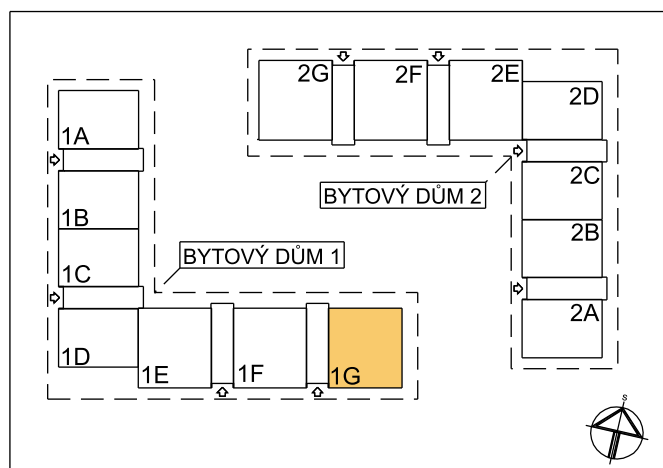

BYT 1G-2-1

dům 1G, 2.NP, 3+kk, balkon

LEGENDA MÍSTNOSTÍ

SEKCE - 1G		příslušenství	pokoje
BYT - G 2.1	3+KK BALKON	m ²	m ²
01	ZÁDVEŘÍ	5,81	
02	KOUPELNA, WC	5,50	
03	OBÝVACÍ POKOJ		18,46
04	KUCHYŇSKÝ KOUT		5,12
05	CHODBIČKA	1,96	
06	ŠATNA	2,59	
07	POKOJ		10,35
08	POKOJ		10,35
09	BALKON	2,93	
Σ BYT - G 2.1		18,79	44,28
		63,07 m²	