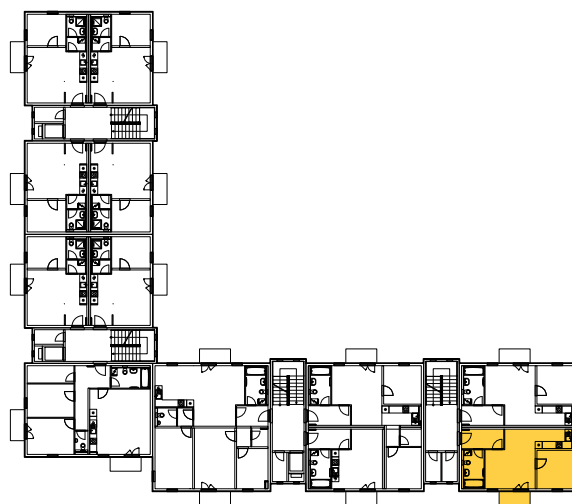

BYT 1G-4-1

dům 1G, 4.NP, 3+kk, balkon

0 1m 2m 3m 4m 5m

LEGENDA MÍSTNOSTÍ

SEKCE - 1G

BYT - G 4.1

3+KK BALKONY

příslušenství

pokoje

		m ²	m ²
01	ZÁDVEŘÍ	5,81	
02	KOUPELNA, WC	5,50	
03	OBÝVACÍ POKOJ		18,46
04	KUCHYŇSKÝ KOUT		5,12
05	POKOJ		10,35
06	BALKON	2,93	

14,24 33,93

Σ BYT - G 4.1

48,17 m²