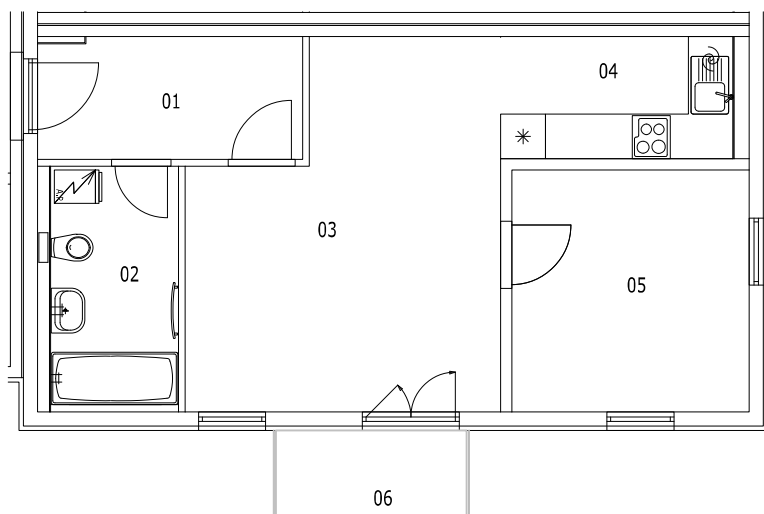

BYT 1G-4-1

dům 1G, 4.NP, 3+kk, balkon

0 1m 2m 3m 4m 5m

LEGENDA MÍSTNOSTÍ

SEKCE - 1G

BYT - G 4.1

3+KK BALKONY

příslušenství

pokoje

		m ²	m ²
01	ZÁDVEŘÍ	5,81	
02	KOUPELNA, WC	5,50	
03	OBÝVACÍ POKOJ		18,46
04	KUCHYŇSKÝ KOUT		5,12
05	POKOJ		10,35
06	BALKON	2,93	

14,24 33,93

Σ BYT - G 4.1

48,17 m²