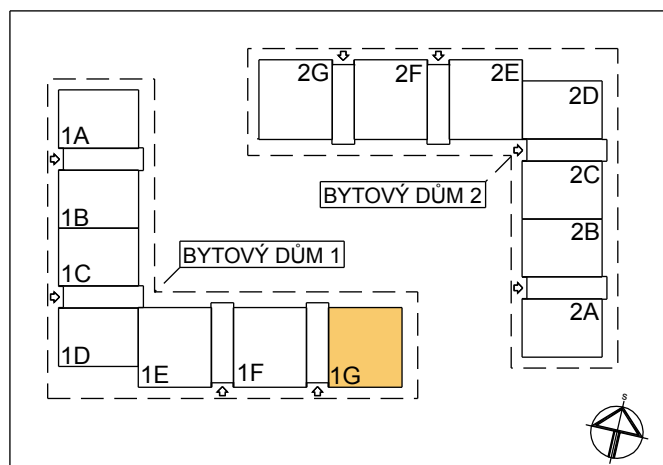

BYT 1G-4-1

dům 1G, 4.NP, 3+kk, balkon

0 1m 2m 3m 4m 5m

LEGENDA MÍSTNOSTÍ

SEKCE - 1G

BYT - G 4.1

3+KK BALKONY

příslušenství

pokoje

		m ²	m ²
01	ZÁDVEŘÍ	5,81	
02	KOUPELNA, WC	5,50	
03	OBÝVACÍ POKOJ		18,46
04	KUCHYŇSKÝ KOUT		5,12
05	POKOJ		10,35
06	BALKON	2,93	

14,24 33,93

Σ BYT - G 4.1

48,17 m²