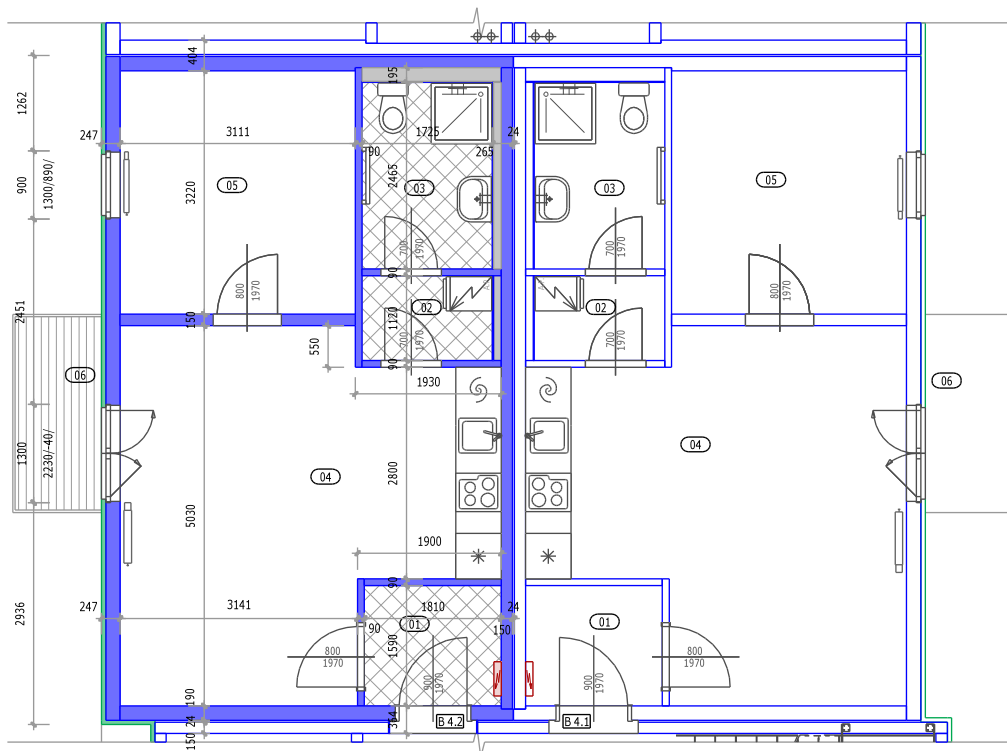

Bytové domy KROČEHLAVSKÁ ALEJ

BYT 2B - 4.2

Dům 2, 4. NP, 2+kk, balkon

LEGENDA MÍSTNOSTÍ

B 4.2 BYT 2KK + BALKON

01	ZÁDVEŘÍ	2.88
02	TECHNICKÁ MÍSTNOST	1.93
03	KOUPELNA, WC	4.25
04	OBÝVACÍ POKOJ + KK	21.10
05	POKOJ	10.02
Podlahová plocha bytu v m ²		40,18
Prodejní plocha bytu dle 366/2013 Sb)		42,30
06	BALKON	2.93