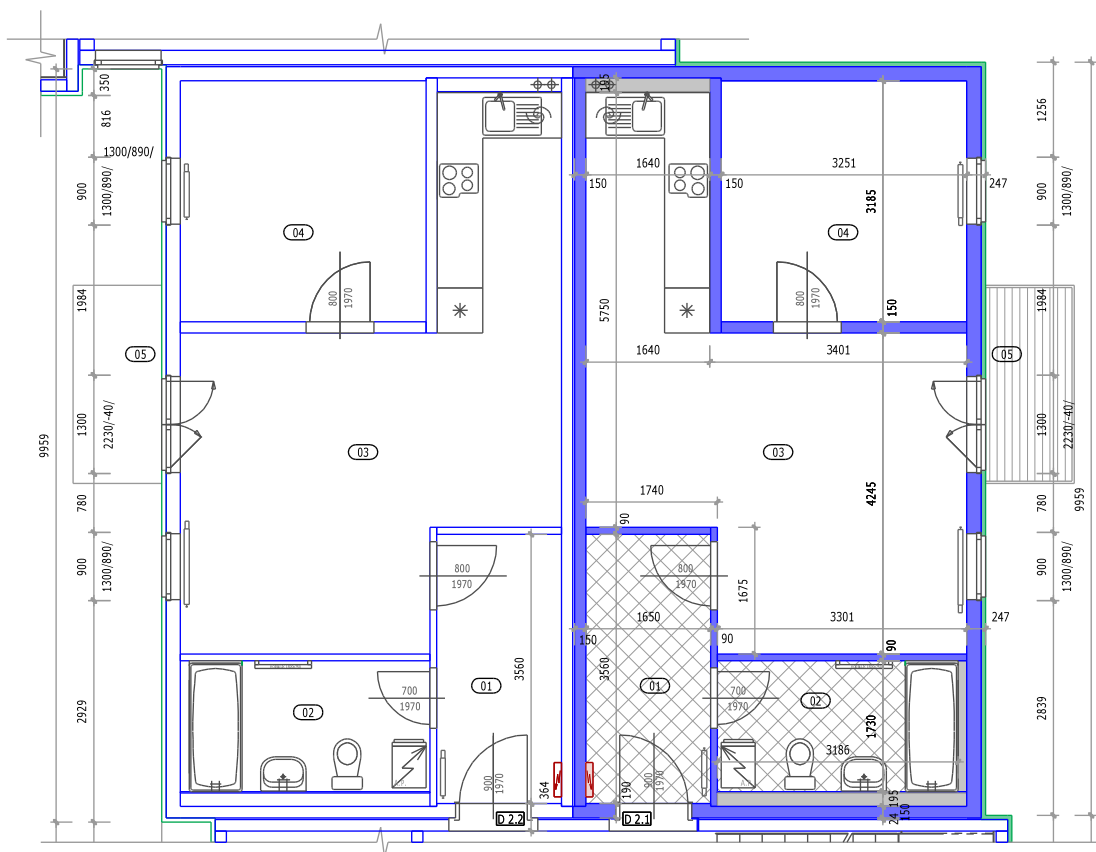

Bytové domy KROČEHLAVSKÁ ALEJ

BYT 2D - 2.1

Dům 2, 2. NP, 2+kk, balkon

LEGENDA MÍSTNOSTÍ

D 2.1 BYT 2KK + BALKON

| | | |
|----------------------------------------|--------------------|--------------|
| 01 | ZÁDVEŘÍ | 5,89 |
| 02 | KOUPELNA + WC | 5,71 |
| 03 | OBÝVACÍ POKOJ + KK | 23,70 |
| 04 | POKOJ | 10,35 |
| Podlahová plocha bytu w m ² | | 45,65 |
| Prodejní plocha bytu dle 366/2013 Sb) | | 48,30 |
| 05 | BALKÓN | 2,93 |