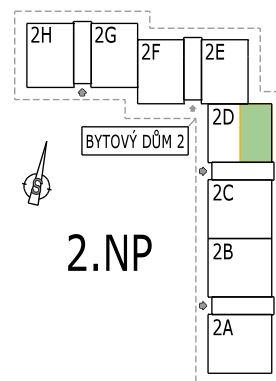

Bytové domy KROČEHLAVSKÁ ALEJ

BYT 2D - 2.1

Dům 2, 2. NP, 2+kk, balkon

LEGENDA MÍSTNOSTÍ

D 2.1 BYT 2KK + BALKON

| | | |
|----------------------------------------|--------------------|--------------|
| 01 | ZÁDVEŘÍ | 5,89 |
| 02 | KOUPELNA + WC | 5,71 |
| 03 | OBÝVACÍ POKOJ + KK | 23,70 |
| 04 | POKOJ | 10,35 |
| Podlahová plocha bytu w m ² | | 45,65 |
| Prodejní plocha bytu dle 366/2013 Sb) | | 48,30 |
| 05 | BALKÓN | 2,93 |