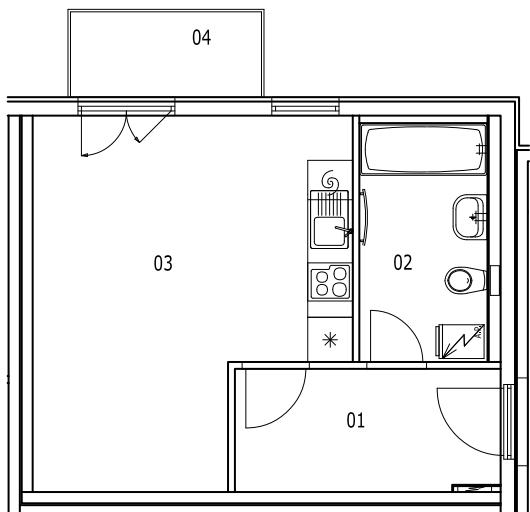

## BYT 2F-4-2

dům 2F, 4.NP, 1+kk, balkon

### LEGENDA MÍSTNOSTÍ

SEKCE – 2F

BYT - F 4.2

1+KK BALKON

příslušenství

pokoje

		m <sup>2</sup>	m <sup>2</sup>
01	ZÁDVEŘÍ	5,81	
02	KOUPELNA, WC	5,50	
03	OBÝVACÍ POKOJ + KK		18,69
04	BALKON	2,93	

14,24