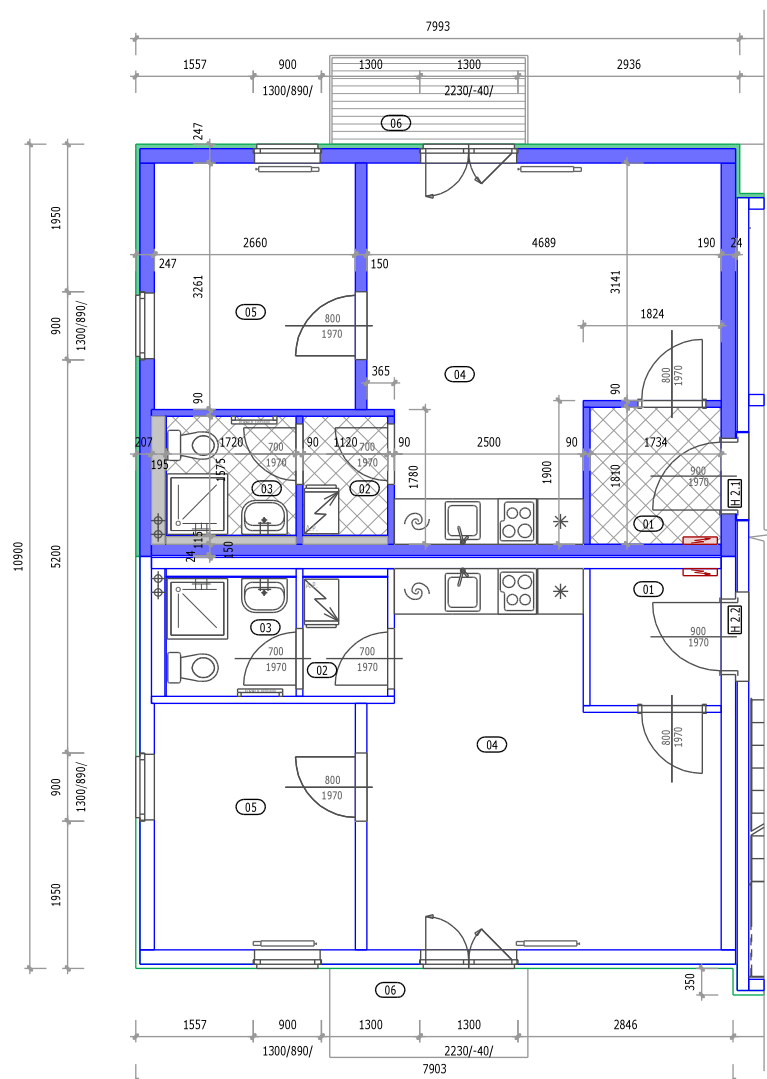

Bytové domy KROČEHLAVSKÁ ALEJ

BYT 2H - 2.1

Dům 2, 2. NP, 2+kk, balkon

LEGENDA MÍSTNOSTÍ

H 2.1 BYT 2KK + BALKON

| | | |
|--|--------------------|--------------|
| 01 | ZÁDVEŘÍ | 3,14 |
| 02 | TECHNICKÁ MÍSTNOST | 1,76 |
| 03 | KOUPELNA + WC | 2,71 |
| 04 | POKOJ | 8,67 |
| 05 | OBÝVACÍ POKOJ + KK | 19,52 |
| Podlahová plocha bytu v m ² | | 35,80 |
| Prodejní plocha bytu dle 366/2013 Sb) | | 37,90 |
| 06 | BALKÓN | 2,93 |